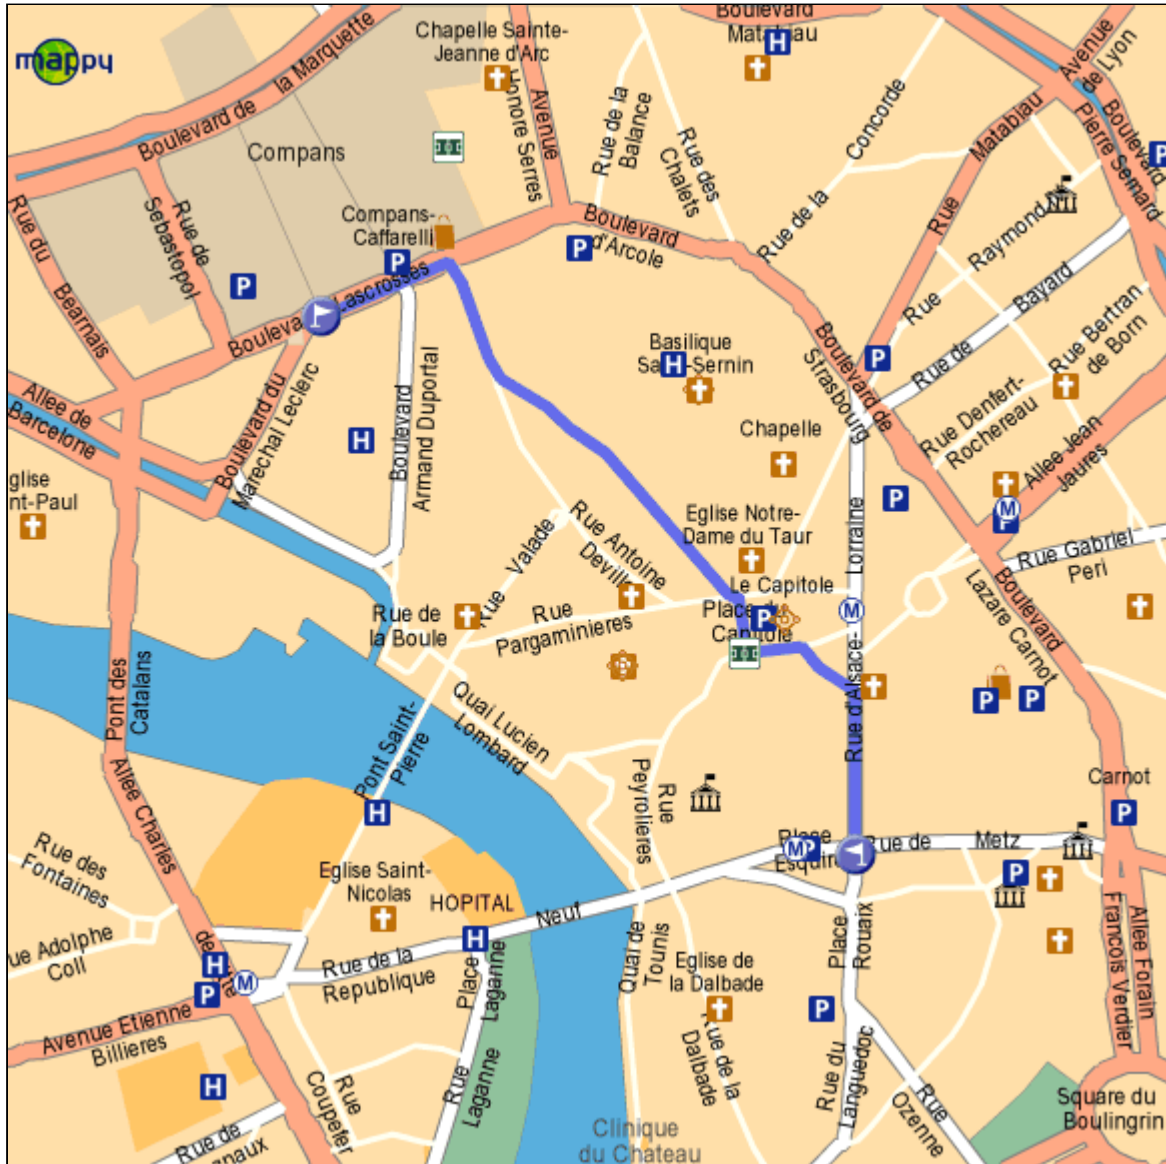

Vous avez demandé : 29 bd Lascrosses TOULOUSE - 2 RUE D'ALSACE LORRAINE 31000 Toulouse

© Mappy - Données © TeleAtlas

Vos notes